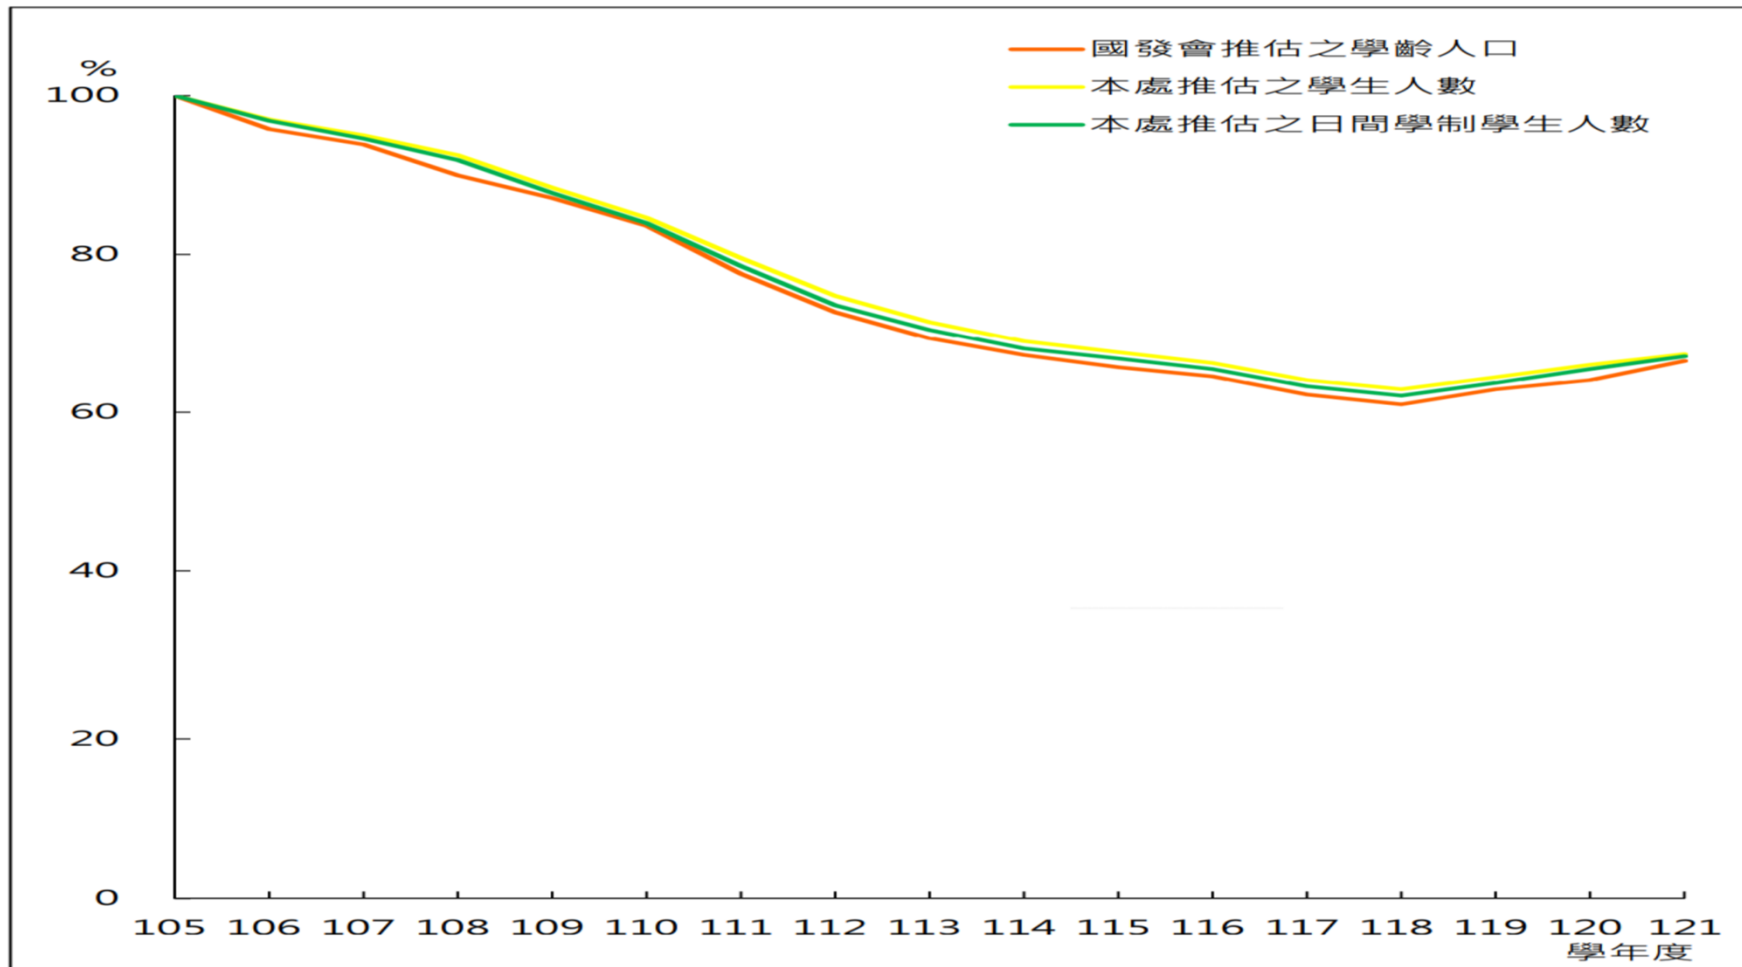

學齡人口及學生推估值相對 105 學年降幅趨勢

圖 3. 學齡人口及學生推估值相對 105 學年降幅趨勢

如何選擇指導教授

選擇指導教授方法

- ▶ 學位導向型
- ▶ 就業導向型
- ▶ 學術導向型
- ▶ 自由自在型

學位導向型

- ▶ 領導風格
- ▶ 學術風格
- ▶ 管理風格
- ▶ 家庭問題

就業導向型