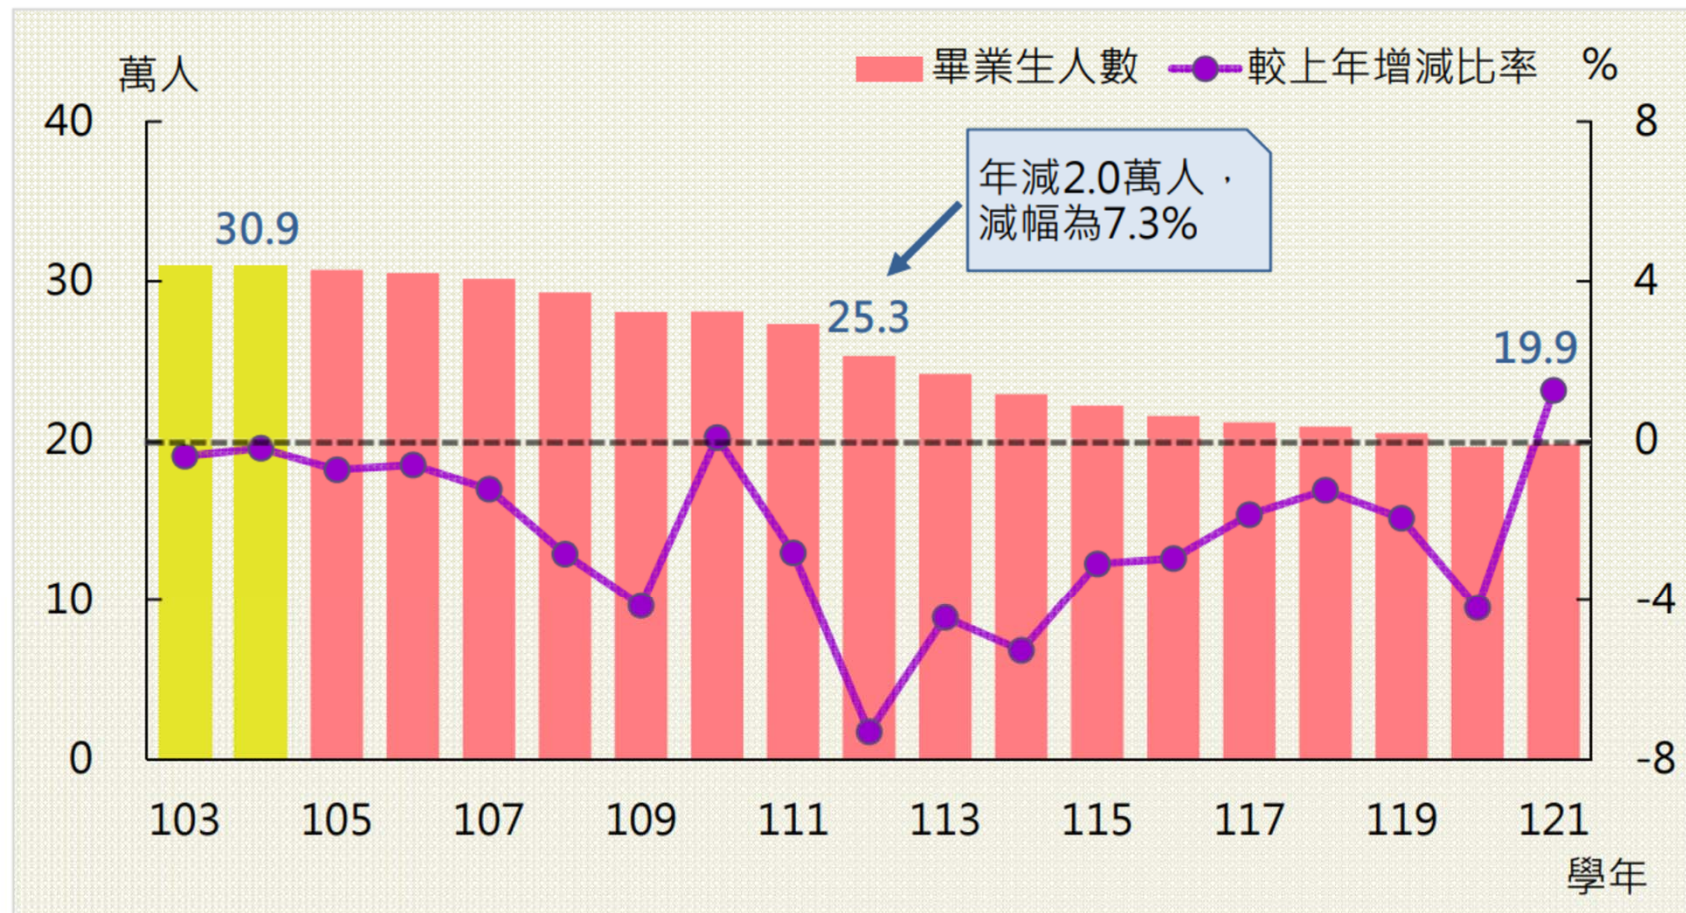

大專校院畢業生人數趨勢推估

圖 2. 大專校院畢業生人數趨勢推估

大專校院學生人數實際數與推估數

表 1. 大專校院學生人數實際數與推估數

單位：人；%

學年	學生人數					較上年 增減人數	較上年 增減率
	博士班	碩士班	學士班	專科			
110	27,421	162,093	860,666	74,588	-45,703	-3.9	
111	27,316	160,053	809,162	71,433	-56,804	-5.1	
112	27,190	158,486	760,113	69,235	-52,940	-5.0	
113	27,071	154,214	725,874	67,654	-40,211	-4.0	
114	26,948	149,139	700,691	65,370	-32,665	-3.4	
115	26,775	144,397	686,104	64,193	-20,679	-2.2	
116	26,571	140,719	672,085	65,317	-16,777	-1.8	
117	26,343	137,961	650,639	66,195	-23,554	-2.6	
118	26,115	136,014	638,893	66,683	-13,433	-1.5	
119	25,894	134,876	652,359	69,146	14,570	1.7	
120	25,690	133,701	667,057	70,585	14,758	1.7	
121	25,517	131,196	682,305	69,963	11,948	1.3	
121-105 學年比較							
增減人數	-400,460	-3,304	-38,342	-333,093	-25,721	-	-
增減比率	-30.6	-11.5	-22.6	-32.8	-26.9	-	-

資料來源：大專校院學生及畢業生人數預測分析報告，URL:<https://stats.moe.gov.tw/files/analysis/106higherstgt.pdf>