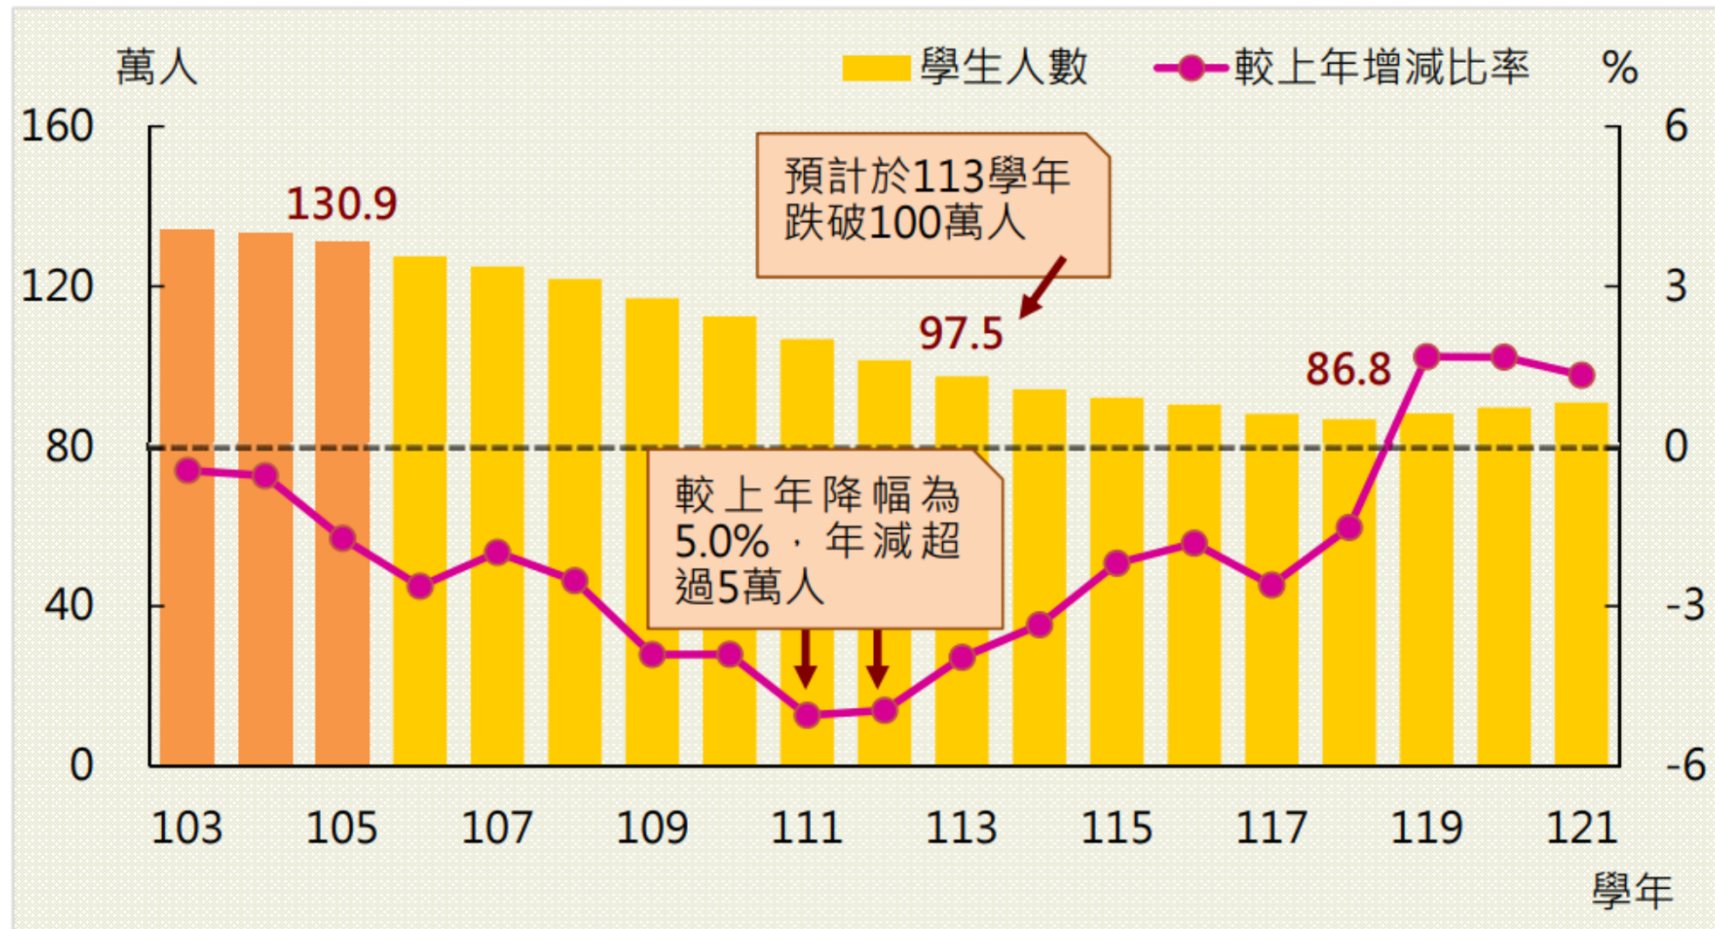

大專校院學生人數趨勢推估

圖 1. 大專校院學生人數趨勢推估